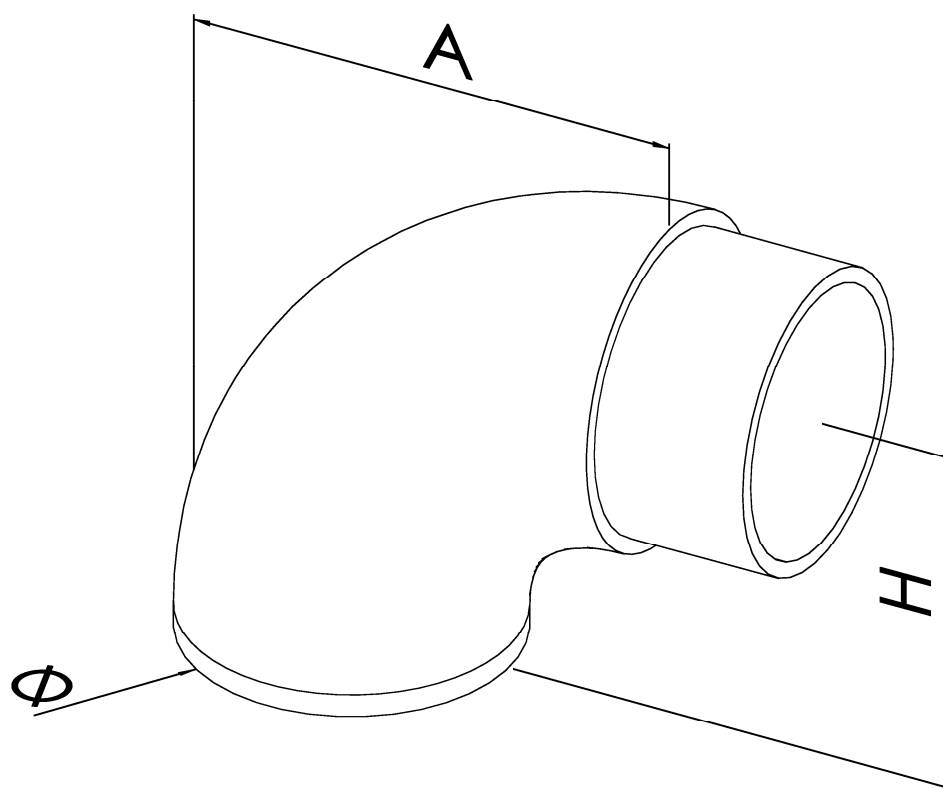

TURRA ARMANDO

Lavorazione e Commercio Accessori Inox

Uff. Tecnico: 04.29.69.01.33 — Mobile: 34.03.52.21.59

E-mail: contatti@turraarmando.it

Raccordo per tubo | Rohrverbinder

Terminale curvo 90°
Endbogen 90° abgerundet

**CODICE
ARTIKEL**

Ø

H

A

MAT.

IN106-072

48,3 x 2 mm

57 mm

83 mm

AISI 304