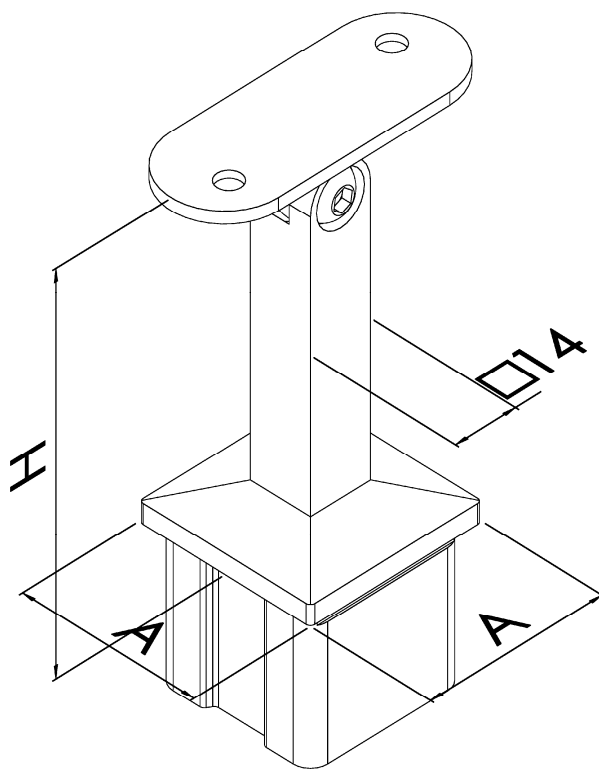

TURRA ARMANDO

Lavorazione e Commercio Accessori Inox

Uff. Tecnico: 04.29.69.01.33 — Mobile: 34.03.52.21.59

E-mail: contatti@turraarmando.it

Sostegno per corrimano | Handlaufträger

Con perno snodabile e piastra di collegamento piana
Mit flexiblem Befestigungsstift und flacher Trägerplatte

CODICE ARTIKEL	A	H	MAT.
IN105-195	40x40x2mm	81 mm	AISI 304