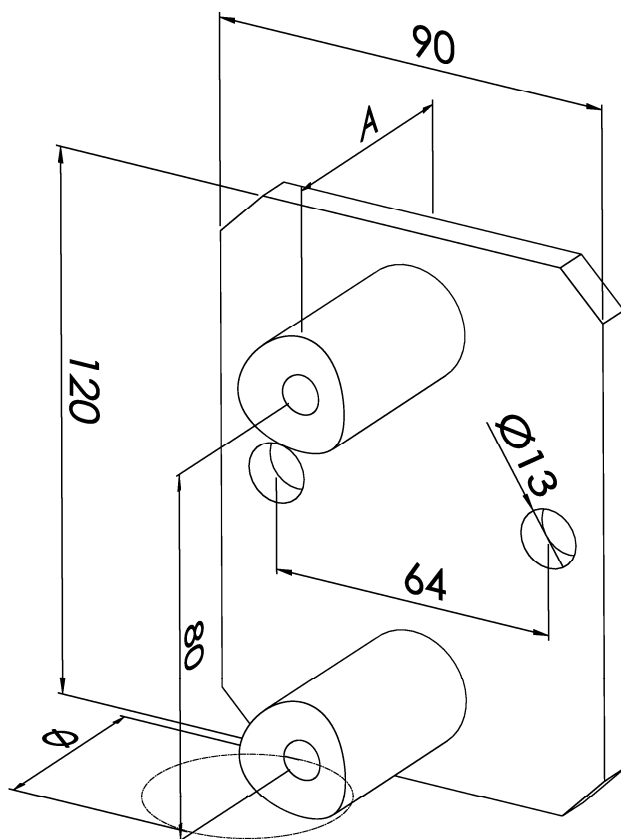

## Elemento di ancoraggio laterale | Befestigungsplatte seitlich

Piastra di ancoraggio laterale rettangolare

Geländerpfostenhalterung rechteckig mit seitlicher Befestigung

<b>CODICE ARTIKEL</b>	<b>A</b>	<b><math>\varnothing</math></b>	<b>MATERIALE MATERIAL</b>
IN107-021	48 mm	42,4 mm	AISI 304