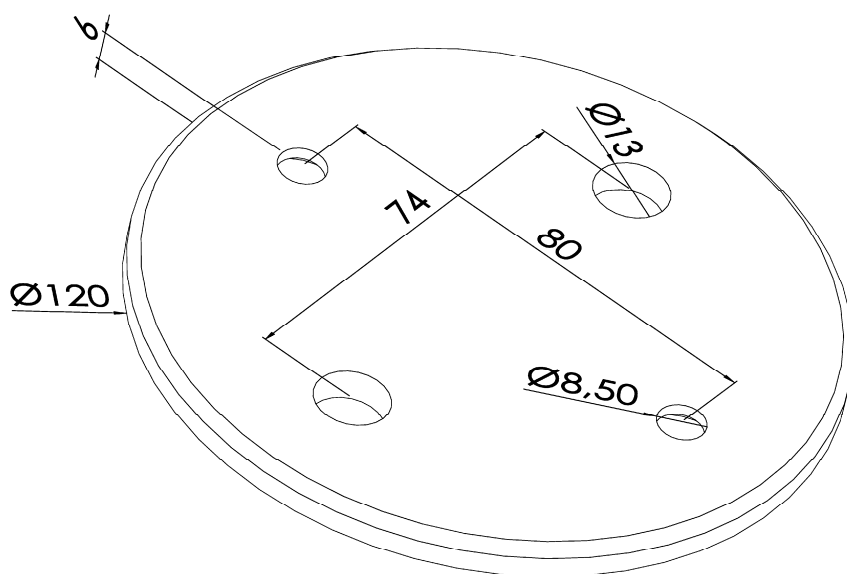

## Elemento di ancoraggio laterale | Befestigungsplatte seitlich

Piastra di ancoraggio laterale rotonda (fori  $d=8,5\text{mm}$  svasati sul retro per vite a testa svasata M8)

Seitliche Befestigungsplatte rund (Bohrungen  $d=8,5\text{mm}$  versenkt auf der Rückseite für Senkkopfschraube M8)

CODICE ARTIKEL	SPESSORE STÄRKE	MAT.
IN107-120-04	6 mm	AISI 304