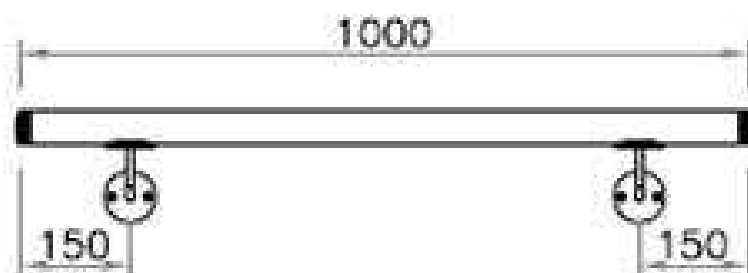

CODICE ARTIKEL	DESCRIZIONE BESCHREIBUNG	LUNGHEZZA LÄNGE	MAT.
IN 105-321-048	con 2 supporti per corrimano mit 2 Handlaufhaltern	1000 mm	AISI 304