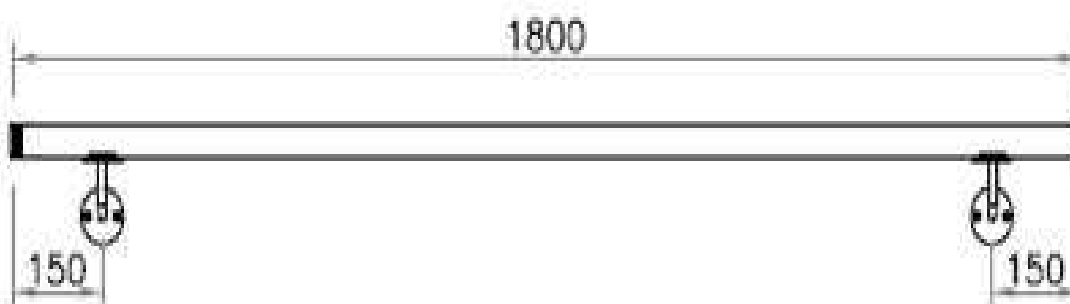

TURRA ARMANDO

Lavorazione e Commercio Accessori Inox

Uff. Tecnico: 04.29.69.01.33 — Mobile: 34.03.52.21.59

E-mail: contatti@turraarmando.it

Corrimano con supporti | Handlauf mit Handlaufträger

incluso tappi
inklusive Endkappen

CODICE ARTIKEL	DESCRIZIONE BESCHREIBUNG	LUNGHEZZA LÄNGE	MAT.
IN 105-324-048	con 2 supporti per corrimano mit 2 Handlaufhaltern	1800 mm	AISI 304