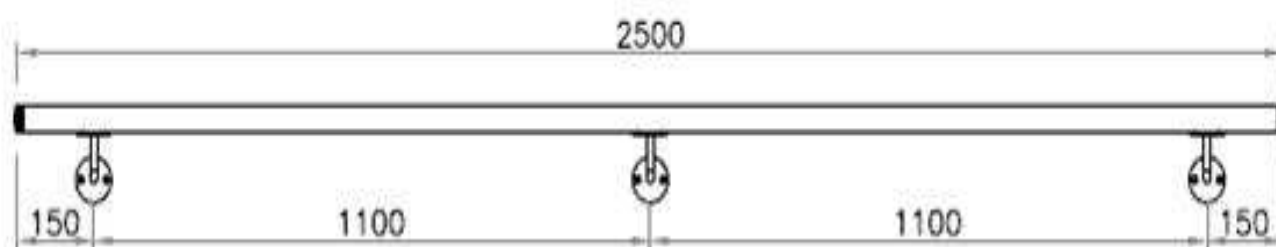

CODICE ARTIKEL	DESCRIZIONE BESCHREIBUNG	LUNGHEZZA LÄNGE	MAT.
IN 105-327-048	con 3 supporti per corrimano mit 3 Handlaufhaltern	2500 mm	AISI 304