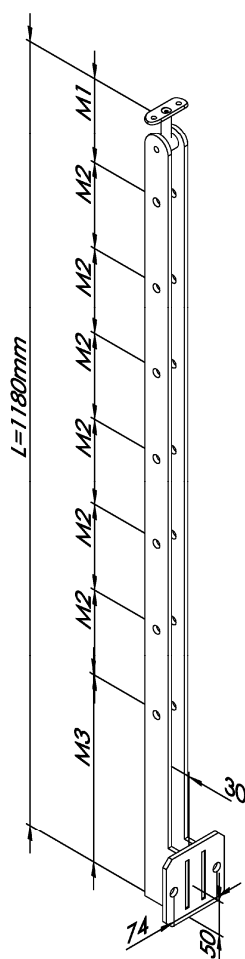

TURRA ARMANDO

Lavorazione e Commercio Accessori Inox

Uff. Tecnico: 04.29.69.01.33 — Mobile: 34.03.52.21.59

E-mail: contatti@turraarmando.it

Montante a doppio piatto | Flachstahlpfosten Doppelflach

Installazione diretta | Steher für gerades Gelände

Con fori fresati e piastra di ancoraggio laterale per ringhiera rettilinea

Mit gefrästen Löchern und Ankerplatte für seitliche Befestigung für gerades Gelände

CODICE ARTIKEL	DESCRIZIONE BESCHREIBUNG	PIATTO FLACHSTAHL	M1	M2	M3	MAT.
IN102-003	per 7 tondini Ø 10 mm für 7 Rundstähle Ø 10 mm	40x6 mm	128,5	128,5	280	AISI 304