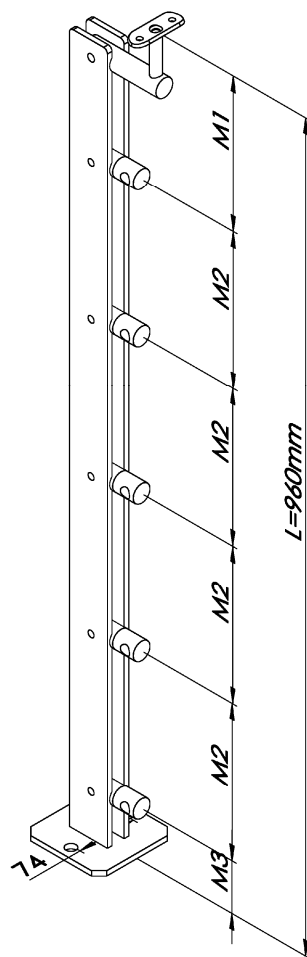

TURRA ARMANDO

Lavorazione e Commercio Accessori Inox

Uff. Tecnico: 04.29.69.01.33 — Mobile: 34.03.52.21.59

E-mail: contatti@turraarmando.it

Montante con supporti laterali | Doppelflachpfosten mit Querstabhaltern

Installazione diritta - Steher für gerades Gelände

Doppio piatto satinato con piastra di ancoraggio a pavimento per ringhiera

Komplett geschliffen mit Ankerplatte für Bodenbefestigung

CODICE ARTIKEL	DESCRIZIONE BESCHREIBUNG	PIATTO FLACHSTAHL	M1	M2	M3
IN102-100	per 7 tondini \varnothing 12 mm für 7 Rundstäbe \varnothing 12 mm	50 x 6 mm	128,5	128,5	60