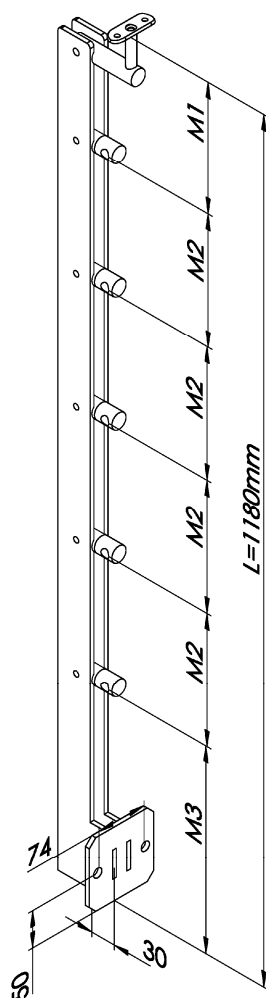

TURRA ARMANDO

Lavorazione e Commercio Accessori Inox

Uff. Tecnico: 04.29.69.01.33 — Mobile: 34.03.52.21.59

E-mail: contatti@turraarmando.it

Montante con supporti laterali | Doppelflachpfosten mit Querstabhaltern

Installazione diritta - Steher für gerades Gelände

Doppio piatto satinato con piastra di ancoraggio laterale per ringhiera

Komplett geschliffen mit Ankerplatte für seitliche Befestigung

CODICE ARTIKEL	DESCRIZIONE BESCHREIBUNG	PIATTO FLACHSTAHL	M1	M2	M3
IN102-105	per 7 tondini Ø 10 mm für 7 Rundstähle Ø 10 mm	50 x 6 mm	128,5	128,5	280