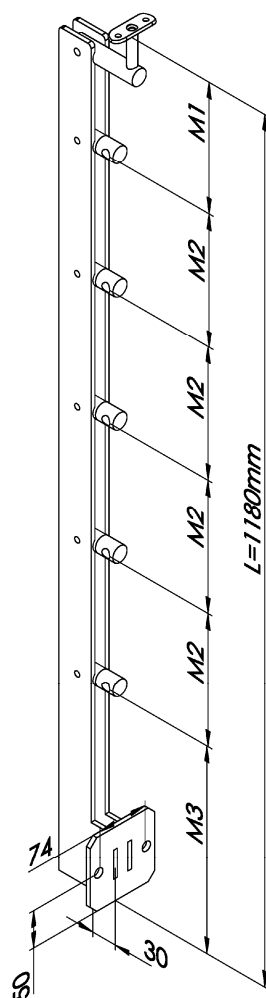

## Montante con supporti laterali | Doppelflachpfosten mit Querstabhaltern

Installazione diritta - Steher für gerades Gelände

Doppio piatto satinato con piastra di ancoraggio laterale per ringhiera

Komplett geschliffen mit Ankerplatte für seitliche Befestigung

CODICE ARTIKEL	DESCRIZIONE BESCHREIBUNG	PIATTO FLACHSTAHL	M1	M2	M3
IN102-107	per 5 tondini $\varnothing$ 10 mm für 5 Rundstähle $\varnothing$ 10 mm	50 x 6 mm	180	180	280