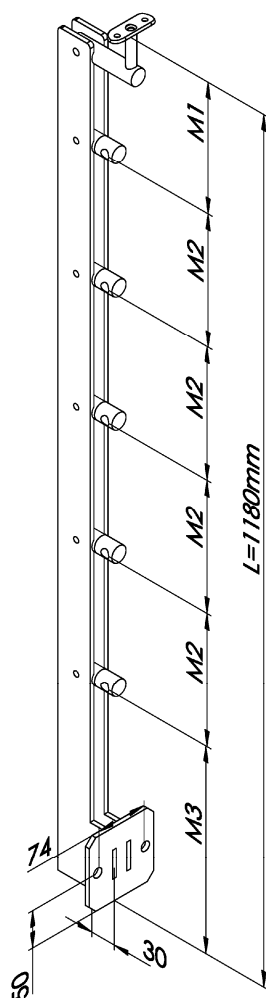

TURRA ARMANDO

Lavorazione e Commercio Accessori Inox

Uff. Tecnico: 04.29.69.01.33 — Mobile: 34.03.52.21.59

E-mail: contatti@turraarmando.it

Montante con supporti laterali | Doppelflachpfosten mit Querstabhaltern

Installazione diritta - Steher für gerades Gelände

Doppio piatto satinato con piastra di ancoraggio laterale per ringhiera

Komplett geschliffen mit Ankerplatte für seitliche Befestigung

CODICE ARTIKEL	DESCRIZIONE BESCHREIBUNG	PIATTO FLACHSTAHL	M1	M2	M3
IN102-108	per 5 rondini \varnothing 12 mm für 5 Rundstähle \varnothing 12 mm	50 x 6 mm	180	180	280