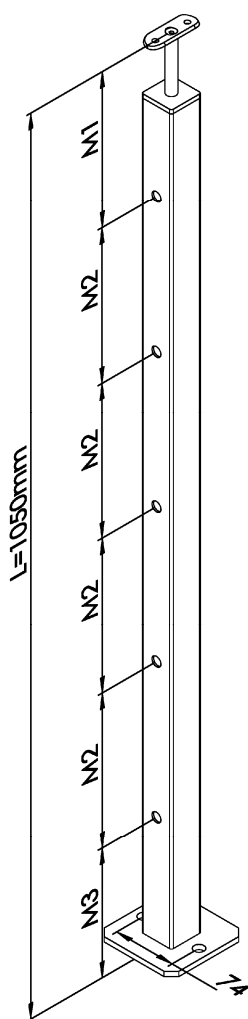

## Montante a sezione quadrata | Quadratpfosten

Installazione inclinata - Steher für Treppengeländer

Satinato con piastra di ancoraggio a pavimento per ringhiera

Komplett geschliffen mit Ankerplatte für Bodenbefestigung

**CODICE  
ARTIKEL**

**DESCRIZIONE  
BESCHREIBUNG**

**PROFILO  
ROHR**

**M1**

**M2**

**M3**

**MAT.**

IN102-025-I

per 7 tondini  $\varnothing$  12 mm  
für 7 Rundstähle  $\varnothing$  12 mm

40x40x2 mm

128,5

128,5

150

AISI 304