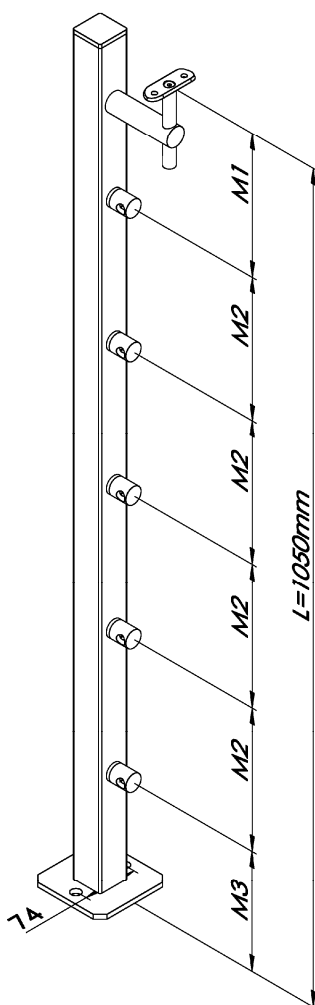

TURRA ARMANDÒ

Lavorazione e Commercio Accessori Inox

Uff. Tecnico: 04.29.69.01.33 — Mobile: 34.03.52.21.59

E-mail: contatti@turraarmando.it

Montante quadro con supporti laterali | Quadratpfosten mit Querstabhalter

Installazione inclinata - Steher für Treppengeländer

Profilo a sezione quadrata satinato con piastra di ancoraggio a pavimento

Komplett geschliffen mit Ankerplatte für Bodenbefestigung

CODICE ARTIKEL	DESCRIZIONE BESCHREIBUNG	PROFILO ROHR	M1	M2	M3
IN102-070-I	per 8 tondini \varnothing 10 mm für 8 Rundstäbe \varnothing 10 mm	40x40x2 mm	112,5	112,5	150