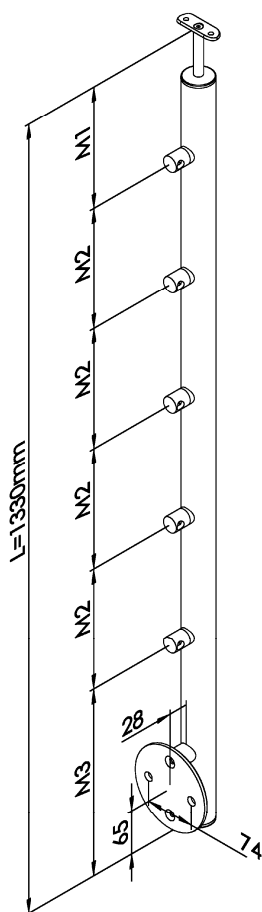

## Montante tondo con supporti laterali | Rundpfosten mit Querstabhalter

Installazione inclinata - Steher für Treppengeländer

Satinato con piastra di ancoraggio laterale

Komplett geschliffen mit Ankerplatte für seitliche Befestigung

CODICE ARTIKEL	DESCRIZIONE BESCHREIBUNG	TUBO ROHR	M1	M2	M3	MAT.
IN102-039-1	per 7 tondini $\varnothing$ 12 mm für 7 Rundstäbe $\varnothing$ 12 mm	$\varnothing$ 42,4x2 mm	128,5	128,5	430	AISI 304