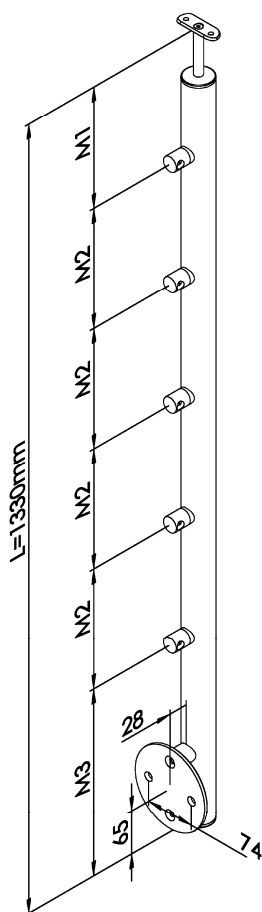

## Montante tondo con supporti laterali | Rundpfosten mit Querstabhalter

Installazione inclinata - Steher für Treppengeländer

Satinato con piastra di ancoraggio laterale

Komplett geschliffen mit Ankerplatte für seitliche Befestigung

CODICE ARTIKEL	DESCRIZIONE BESCHREIBUNG	TUBO ROHR	M1	M2	M3	MAT.
IN102-040-I-04	per 5 tondini $\varnothing$ 10 mm für 5 Rundstäbe $\varnothing$ 10 mm	$\varnothing$ 42,4x2 mm	180	180	430	AISI 316