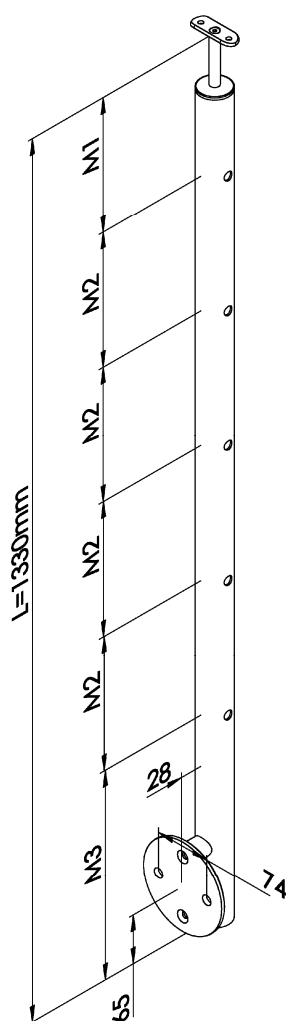

TURRA ARMANDO

Lavorazione e Commercio Accessori Inox

Uff. Tecnico: 04.29.69.01.33 — Mobile: 34.03.52.21.59

E-mail: contatti@turraarmando.it

Montante tondo con fori passanti | Rundpfosten mit Durchgangsloch

Installazione inclinata - Steher für Treppengeländer

Satinato con piastra di ancoraggio laterale

Komplett geschliffen mit Ankerplatte für seitliche Befestigung

CODICE ARTIKEL	DESCRIZIONE BESCHREIBUNG	TUBO ROHR	M1	M2	M3	MAT.
IN102-051-I	per 7 tondini \varnothing 12 mm für 7 Rundstäbe \varnothing 12 mm	\varnothing 42,4x2 mm	128,5	128,5	430	AISI 304