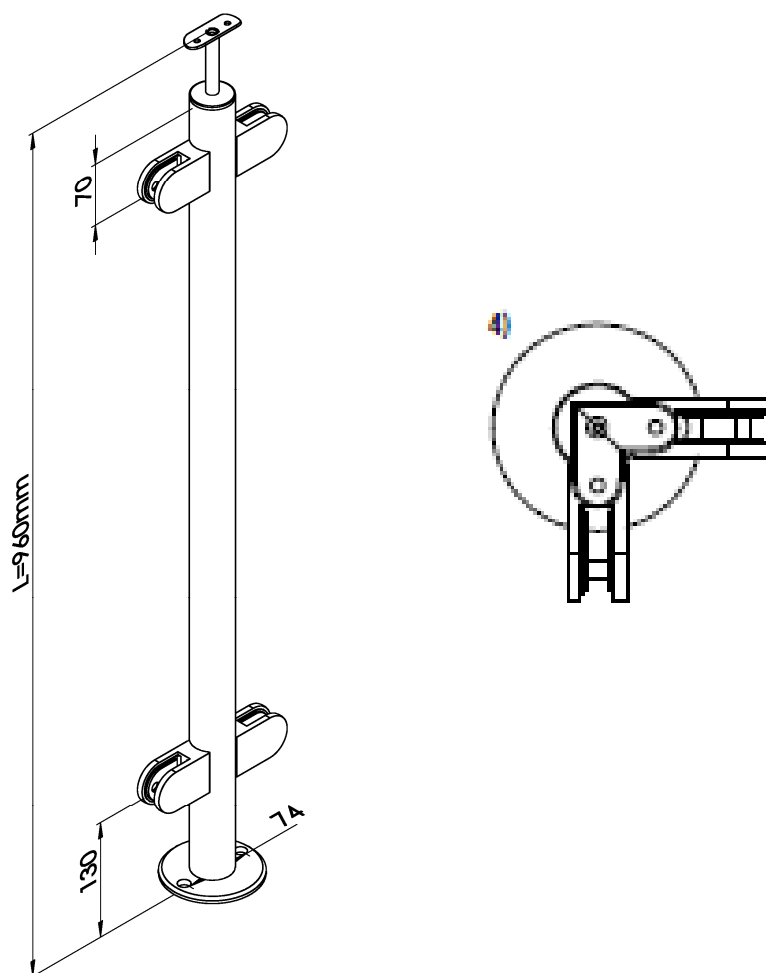

TURRA ARMANDO

Lavorazione e Commercio Accessori Inox

Uff. Tecnico: 04.29.69.01.33 — Mobile: 34.03.52.21.59

E-mail: contatti@turraarmando.it

Montante tondo con supporti per vetro | Rundpfosten mit Glasklemmen

Installazione diritta - Steher für gerades Gelände

Satinato con piastra di ancoraggio a pavimento

Komplett geschliffen mit Ankerplatte für Bodenbefestigung

CODICE ARTIKEL	DESCRIZIONE BESCHREIBUNG	TUBO ROHR	MAT.
IN102-056-04-A ⁴⁾	con 4 pinze (M024-042) mit 4 Glasklemmen (M024-042)	Ø 42,4x2 mm	AISI 316