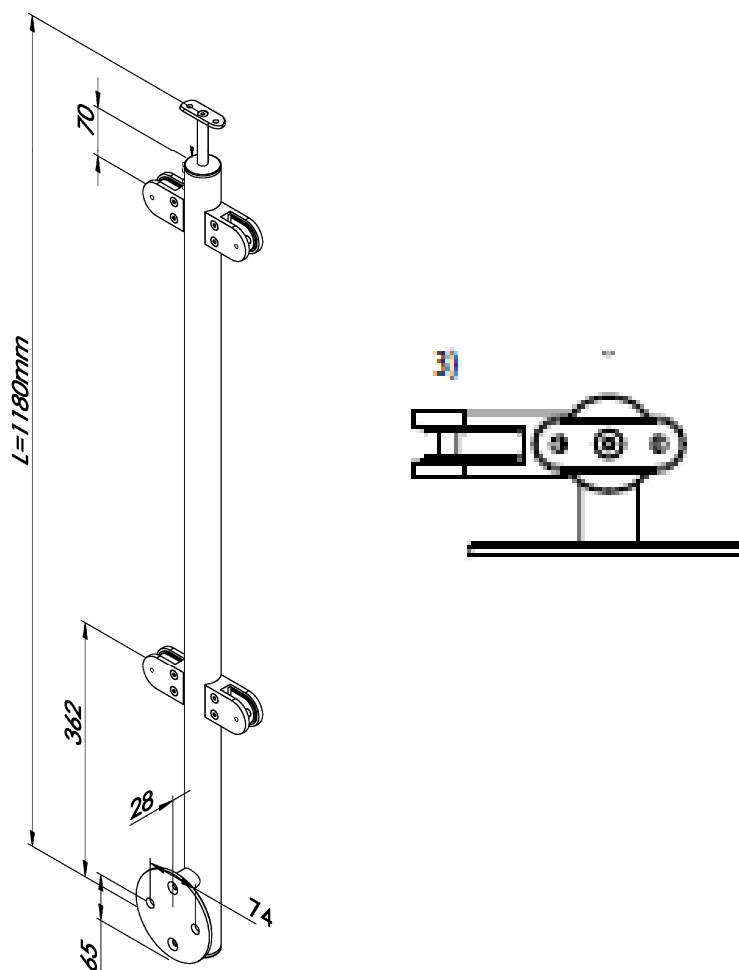

Installazione diritta - Steher für gerades Gelände

Satinato con piastra di ancoraggio laterale

Komplett geschliffen mit Ankerplatte für seitliche Befestigung

CODICE ARTIKEL	DESCRIZIONE BESCHREIBUNG	TUBO ROHR	MAT.
IN102-057-SX ³⁾	con 2 pinze (M022-042) mit 2 Glasklemmen (M022-042)	Ø 42,4x2 mm	AISI 304