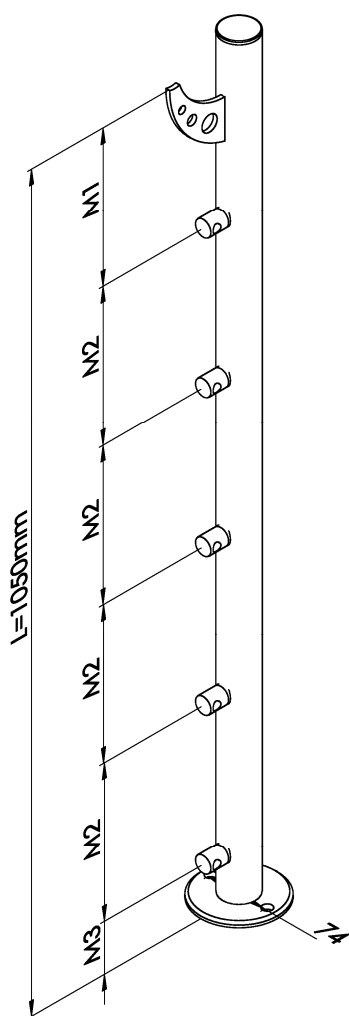

TURRA ARMANDO

Lavorazione e Commercio Accessori Inox

Uff. Tecnico: 04.29.69.01.33 — Mobile: 34.03.52.21.59

E-mail: contatti@turraarmando.it

Montante tondo con supporti laterali | Rundpfosten mit Querstabhalter

Installazione inclinata - Steher für Treppengeländer

Satinato con piastra di ancoraggio a pavimento

Komplett geschliffen mit Ankerplatte für Bodenbefestigung

CODICE ARTIKEL	DESCRIZIONE BESCHREIBUNG	TUBO ROHR	M1	M2	M3	MAT.
IN102-063-1	per 5 tondini \varnothing 12 mm für 5 Rundstäbe \varnothing 12 mm	\varnothing 42,4x2 mm	180	180	150	AISI 304