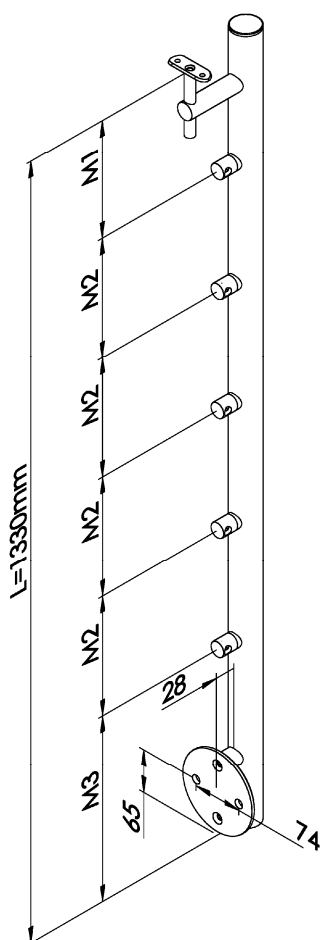

TURRA ARMANDO

Lavorazione e Commercio Accessori Inox

Uff. Tecnico: 04.29.69.01.33 — Mobile: 34.03.52.21.59

E-mail: contatti@turraarmando.it

Montante tondo con supporti laterali | Rundpfosten mit Querstabhalter

Installazione inclinata - Steher für Treppengeländer

Satinato con piastra di ancoraggio laterale

Komplett geschliffen mit Ankerplatte für seitliche Befestigung

CODICE ARTIKEL	DESCRIZIONE BESCHREIBUNG	TUBO ROHR	M1	M2	M3
IN102-094-I	per 5 tondini Ø 12 mm für 5 Rundstähle Ø 12 mm	Ø 42,4x2 mm	180	180	430